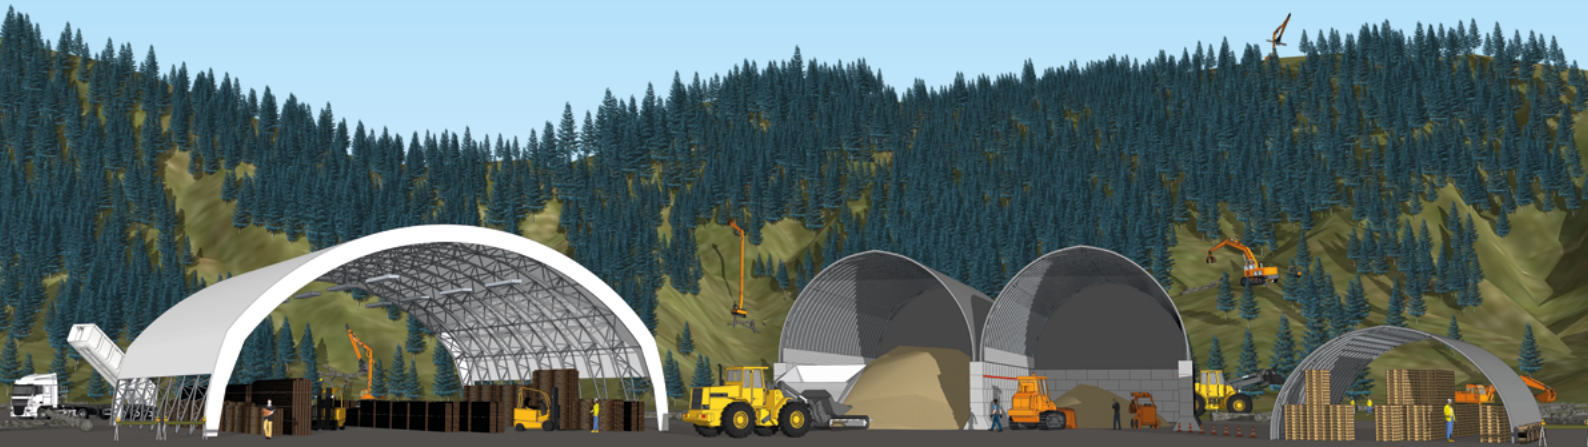

# COUVRE TOUS VOS BESOINS

**BOIS**

- Vrac
- Palettes
- Big Bags
- Racks

Disponible sur toute la gamme Toutabri® de 8 à 25 m de large et jusqu'à 15 m de hauteur monté sur murs.

## TOUTABRI® BOIS

TOUTABRI®, construction métallo-textile modulaire et économique, répond à votre besoin de stockage de bois : plaquettes forestières, sciure, granulés de bois, planches, palettes dans des conditions idéales de conservation.

- Séchage naturel avec une excellente ventilation grâce à l'effet tunnel
- Protection des intempéries : maîtrise du taux d'humidité des produits stockés, réduction des envols de poussière

Le TOUTABRI® est conforme aux normes européennes EN13031-1 et/ou aux Eurocodes Bâtiment.

### AVANTAGES

Hauteur adaptée aux déchargements

Optimisation espace de stockage

Modulaire

Solution clé en main

Norme bâtiment