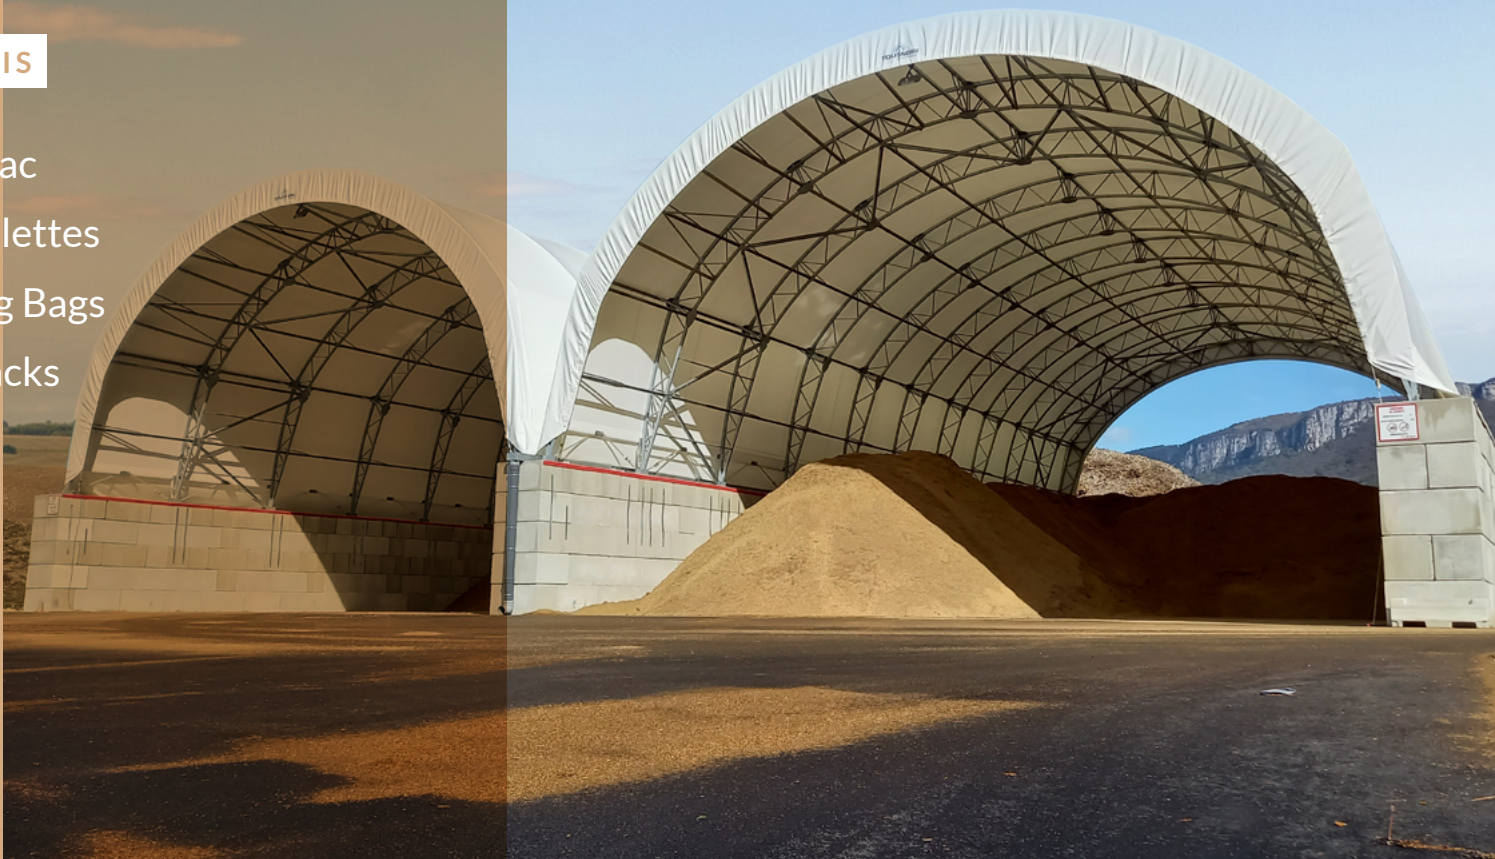

# COUVRE TOUS VOS BESOINS

**BOIS**

- Vrac
- Palettes
- Big Bags
- Racks

Disponible sur toute la gamme Toutabri® de 8 à 25 m de large et jusqu'à 15 m de hauteur monté sur murs.

## TOUTABRI® BOIS

TOUTABRI®, construction métallo-textile modulaire et économique, répond à votre besoin de stockage de bois : plaquettes forestières, sciure, granulés de bois, planches, palettes dans des conditions idéales de conservation.

- Séchage naturel avec une excellente ventilation grâce à l'effet tunnel
- Protection des intempéries : maîtrise du taux d'humidité des produits stockés, réduction des envols de poussière

Le TOUTABRI® est conforme aux normes européennes EN13031-1 et/ou aux Eurocodes Bâtiment.